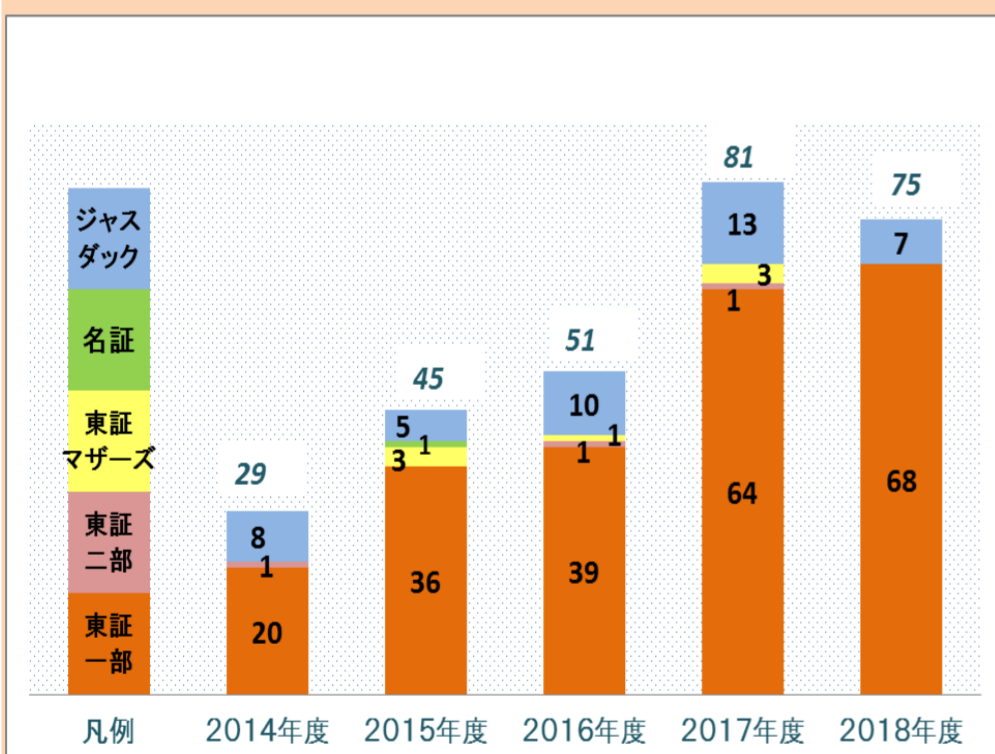

位

※数値は大学のみ

※朝日新聞出版「就職力で選ぶ大学2019」掲載

■ 就職率

※就職率=就職者数÷就職希望者数×100

全体 **99.5%** (希望者数: 1,117名 就職者数: 1,111名)

教育系就職率: 100% **企業系就職率: 98.3%**

(6年連続)

大学 **99.7%** (希望者数: 877名 就職者数: 874名)

教育系就職率: 100% **企業系就職率: 99.0%**

(6年連続)

短期大学部 **98.8%** (希望者数: 240名 就職者数: 237名)

教育系就職率: 100% **企業系就職率: 94.7%**

(6年連続)

上場企業就職者数も前年度に引き続き高水準で推移！

■ 上場企業就職者数