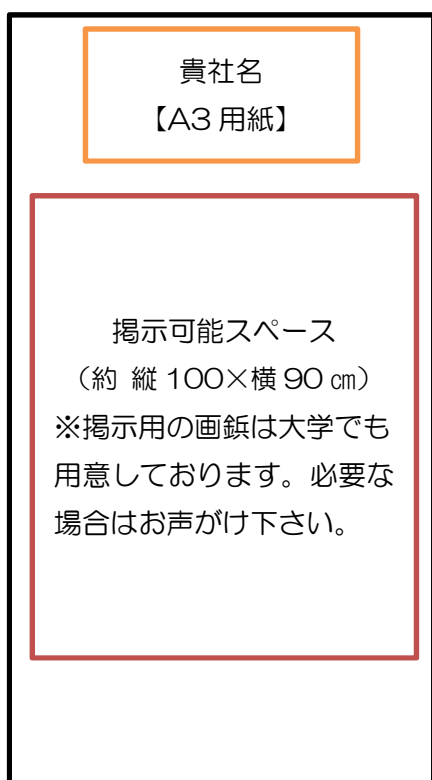

● 業界セミナー当日のブース内パネルについて

各ブースに準備する背面にパネル（縦 150 cm×横 90 cm）は以下の大きさとなります。パネルの前に机と椅子を設置致します。

ポスター等を掲示するスペースがありますのでご活用下さい。

〈パネルのイメージ〉

〔お問い合わせ先〕

聖徳大学・聖徳大学短期大学部

〒 271-8555 千葉県松戸市岩瀬 550

TEL:047-365-7451 FAX: 047-365-7701